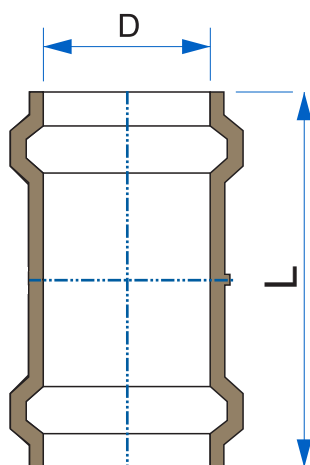

SANEAMENTO

SANEAMENTO ÁGUA - NBR 5647

LUVA DE CORRER PBA JE

DN / DE

50 / 60

75 / 85

100 / 110

OBS: Anel de borracha é vendido separadamente.
Temos disponível em nossa linha de produtos.

Desenho Técnico

DN / DE

50 / 60

75 / 85

100 / 110

D

60,5

85,5